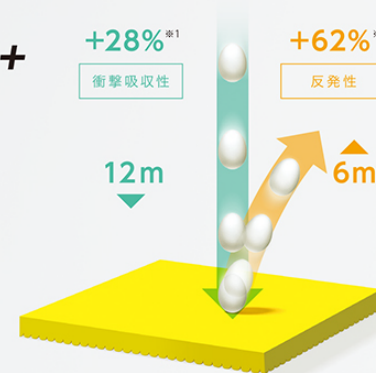

疲労軽減!

動くのが楽しくなるシューズ!

デザイン性と機能性抜群の

カーペット専用シューズ

入荷しました!

¥ 11,550 (税込)

POWER パワー

CUSHION クッション

507

ヨネックス独自開発の、2つのクッション。

高い衝撃吸収性と反発性を持つクッション素材。

足の動きに合わせて2種類の素材を使い分け、ソールの最適な位置に配置している。

POWER CUSHION +

パワークッション® プラス

12mの高さから落とした生卵が、割れずに6m以上跳ね返る! *3

衝撃を受け止めて、押し返す。

だからたくさん歩いても疲れにくい。

POWER CUSHION

パワークッション®

落とした生卵が割れずに跳ね返る!

着地時に受ける衝撃を、次の一歩を踏み出す力に変えていく。

+28% *1

衝撃吸収性

+62% *2

反発性

12m

6m

受け止める。押し返す。
だから疲れにくく
ひざにやさしい!

クッションが着地時の衝撃を吸収。
ひざへの負担をグッと和らげる。

POWER CUSHION +
踏み込み時イメージ

衝撃吸収性 *1

反発性 *2

■ POWER CUSHION +
■ POWER CUSHION
■ 一般的な衝撃吸収材 (EVA)

[POWER CUSHION]はヨネックス(株)の登録商標です。

*1 (一財)日本車馬検査協会にて測定

*2 (一財)ボケン品質評価機構調べ JIS法準用

*1,2共に一般的な衝撃吸収材(EVA)との比較

*3 ヨネックス(株)調べ