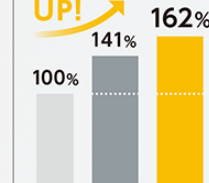

12m

6m

受け止める。押し返す。  
だから疲れにくく  
ひざにやさしい!

クッションが着地時の衝撃を吸収。  
ひざへの負担をグッと和らげる。

POWER CUSHION +  
踏み込み時イメージ

衝撃吸収性 \*1

反発性 \*2

■ POWER CUSHION +  
■ POWER CUSHION  
■ 一般的な衝撃吸収材 (EVA)