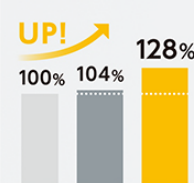

12m

6m

受け止める。押し返す。  
だから疲れにくく  
ひざにやさしい!

クッションが着地時の衝撃を吸収。  
ひざへの負担をグッと和らげる。

POWER CUSHION +  
踏み込み時イメージ

衝撃吸収性 \*1

反発性 \*2

■ POWER CUSHION +  
■ POWER CUSHION  
■ 一般的な衝撃吸収材 (EVA)