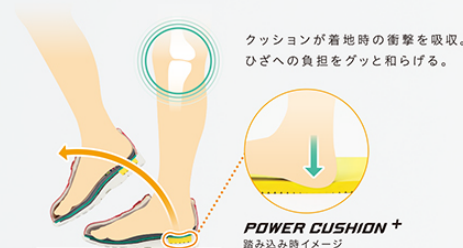

### POWER CUSHION

パワークッション®

落とした生卵が割れずに跳ね返る!

着地時に受ける衝撃を、次の一歩を踏み出す力に変えていく。

+28% \*1

衝撃吸収性

+62% \*2

反発性

12m

6m

受け止める。押し返す。  
だから疲れにくく  
ひざにやさしい!

クッションが着地時の衝撃を吸収。  
ひざへの負担をグッと和らげる。

POWER CUSHION +  
踏み込み時イメージ

衝撃吸収性 \*1

反発性 \*2

■ POWER CUSHION +  
■ POWER CUSHION  
■ 一般的な衝撃吸収材 (EVA)